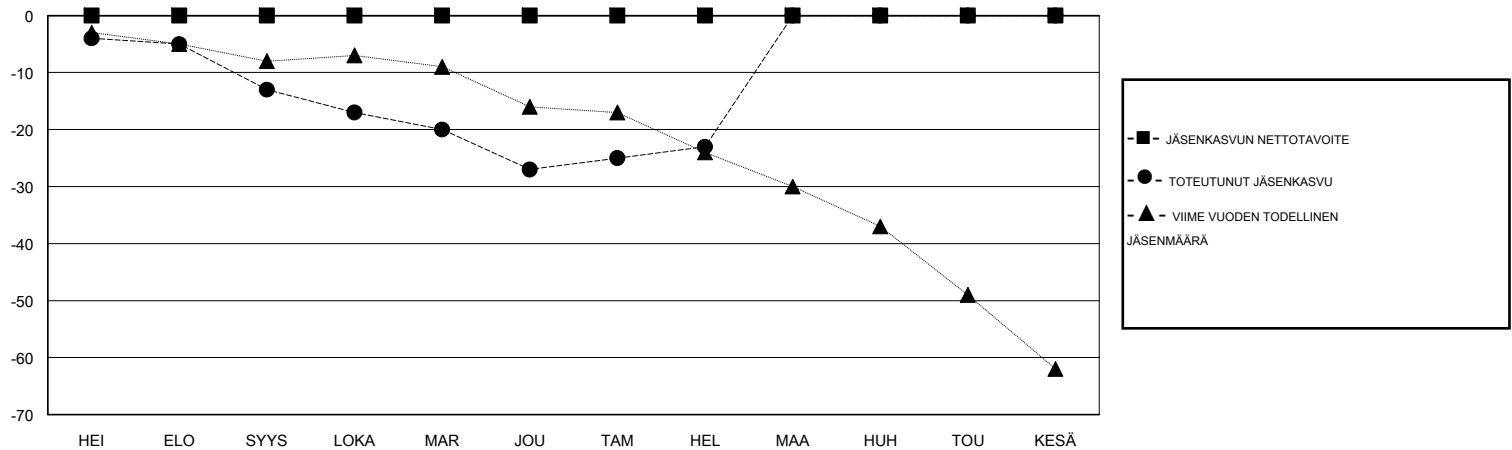

MONTHLY MEMBERSHIP PROGRESS REPORT

District 107 O

Results as of: 02/28/2018

GMT: ANTTI FORSELL

SIJAINI FINLAND

GMT VAALIPIIRI

Klubit				jäsenä			
TULOKSET 2017-2018				TULOKSET 2017-2018			
NELJÄNNES	UUDEN KLUBIN TAVOITE	UUDET KLUBIT	LOPETETUT KLUBIT	NELJÄNNES	JÄSENKASVUN NETTOTAVOITE	TOTEUTUNUT JÄSENKASVU	POISTETUT JÄSENET (mukaan lukien siirrot)
HEI/ELO/SYYS	0	0	0	HEI/ELO/SYYS	0	8	21
LOKA/MAR/JOU	0	0	0	LOKA/MAR/JOU	0	15	28
TAM/HEL/MAA	0	0	0	TAM/HEL/MAA	0	15	11
HUH/TOU/KESÄ	0	0	0	HUH/TOU/KESÄ	0	0	0

TAVOITTEET JA UUDET KLUBIT, KUMULATIIVINEN

TAVOITTEET JA JÄSENET, KUMULATIIVINEN

LAKKAUTETUT KLUBIT: 0	23 CLUBS OF 55 LISÄNNYT YHDEN TAI USEAMMAN UUTTA JÄSENTÄ	SUKUPUOLIJAKAUMA MIES 927 (76.74%) NAINEN 281 (23.26%) Naispuolisten jäsenten prosenttiosuuden tavoite toimivuonna: 25%								
ERONNEET JÄSENET	KLIKKAA TÄSTÄ NÄHDÄKSESI KUMULATIIVISET JÄSENTIEDOT	PERHEJÄSENIÄ YHTEENSÄ 36								
<table border="1"> <tr><td>KUOLLUT</td><td>5</td></tr> <tr><td>KLUBI LAKKAUTETTU</td><td>0</td></tr> <tr><td>MUUT</td><td>55</td></tr> <tr><td>YHTEENSÄ</td><td>60</td></tr> </table>	KUOLLUT	5	KLUBI LAKKAUTETTU	0	MUUT	55	YHTEENSÄ	60		PERHEJÄSENET, JOTKA MAKSAVAT PUOLET JÄSENMAKSUSTA 18
KUOLLUT	5									
KLUBI LAKKAUTETTU	0									
MUUT	55									
YHTEENSÄ	60									